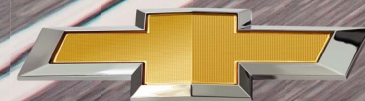

GARANTIA DE
100.000 KMS.
ó 3 AÑOS

CHEVROLET